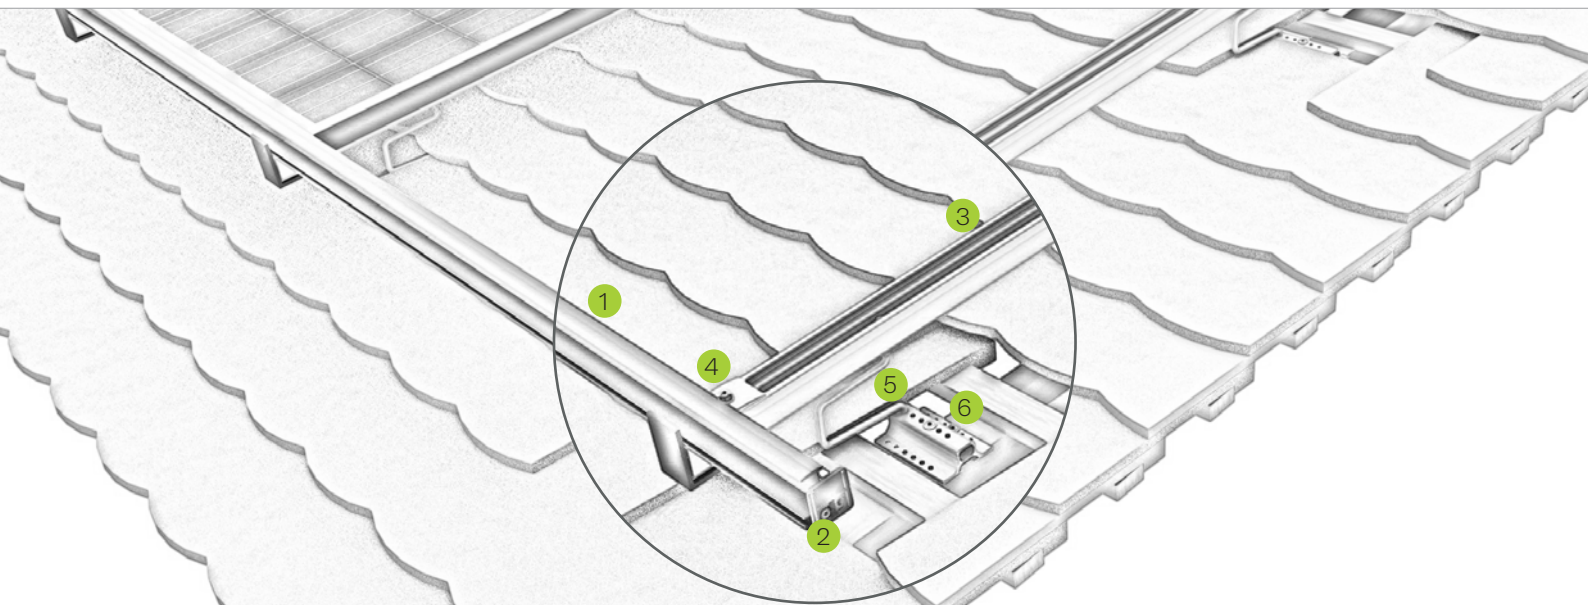

Dach kryty karpiówką | system wsuwany top-fix

System wsuwany z montowanymi pionowo modułami do dachów pokrytych karpiówką

Połączenie klasyki z nowoczesnością: karpiówka z systemem wsuwanym

- wąski i nie rzucający się w oczy hak dachowy
- Centryczne przeniesienie obciążenia
- możliwy montaż modułów w ułożeniu poziomym i pionowym
- szyna wsuwana w kolorze czarnym lub srebrnym - dopasowana do koloru ramy modułu

Warianty produktów

- różne typy haków, również dla łąt o wysokości 40 mm
- podwójne haki dla ekstremalnie dużych obciążeń

Zalety

- bardzo estetyczny wygląd instalacji oraz szybki montaż dzięki systemowi szyn wsuwanych
- Hak dachowy regulowany w trzech miejscach dla łatwiejszego wyrównania krzywizn dachu i dopasowania do różnych typów i wymiarów dachówek
- Pływające i beznaprężeniowe ułożenie modułów
- W miejscu mocowania haka nie jest wymagane użycie dachówki metalowej

Ustawienie profilu podstawy BS na krokwi

Połączenie szyny wsuwanej z szyną C38

Łącznik szyny wsuwanej

rys. Oznaczenie

- 1 szyna montażowa
 - w kolorze srebrnym i czarnym dla wszystkich wysokości ramy modułu
 - Pływające i beznapężeniowe ułożenie modułów
- 2 ogranicznik krawędzi
 - kolorystycznie dopasowane do szyny wsuwanej
 - brak możliwości wysunięcia się modułów
- 3 Szyna C
 - dostępne w różnych wysokościach i długościach
 - możliwe chodzenie po szynie podczas montażu
- 4 Łączniki krzyżowe
 - stabilne i pewne połączenie
 - w pełni prefabrykowane i przygotowane elementy montażowe
- 5 Hak dachowy
 - Hak dachowy regulowany w trzech miejscach dla łatwiejszego wyrównania krzywizn dachu i dopasowania do różnych typów i wymiarów dachówek
 - możliwość wyboru w przypadku wysokich (BS) i niższych obciążeń (flex)
- 6 Śruby mocujące do haków dachowych
 - dopuszczone przez nadzór budowlany
 - dostępne średnice $\varnothing 6 / 8$ mm oraz różne długości