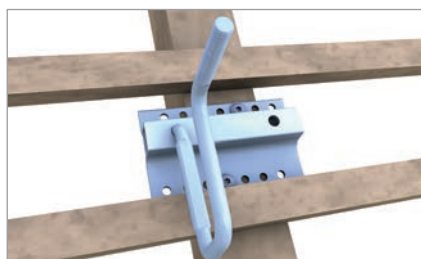

Dach kryty karpiówką | system wsuwany top-fix

System wsuwany z montowanymi pionowo modułami do dachów pokrytych karpiówką

Połączenie klasyki z nowoczesnością: karpiówka z systemem wsuwanym

- wąski i nie rzucający się w oczy hak dachowy
- Centryczne przeniesienie obciążenia
- możliwy montaż modułów w ułożeniu poziomym i pionowym
- szyna wsuwana w kolorze czarnym lub srebrnym - dopasowana do koloru ramy modułu

Warianty produktów

- różne typy haków, również dla łąt o wysokości 40 mm
- podwójne haki dla ekstremalnie dużych obciążeń

Zalety

- bardzo estetyczny wygląd instalacji oraz szybki montaż dzięki systemowi szyn wsuwanych
- Hak dachowy regulowany w trzech miejscach dla łatwiejszego wyrównania krzywizn dachu i dopasowania do różnych typów i wymiarów dachówek
- Pływające i beznaprężeniowe ułożenie modułów
- W miejscu mocowania haka nie jest wymagane użycie dachówki metalowej

Ustawienie profilu podstawy BS na krokwi

Połączenie szyny wsuwanej z szyną C38

Łącznik szyny wsuwanej

rys. Oznaczenie

- 1 szyna montażowa
 - w kolorze srebrnym i czarnym dla wszystkich wysokości ramy modułu
 - Pływające i beznapężeniowe ułożenie modułów
- 2 ogranicznik krawędzi
 - kolorystycznie dopasowane do szyny wsuwanej
 - brak możliwości wysunięcia się modułów
- 3 Szyna C
 - dostępne w różnych wysokościach i długościach
 - możliwe chodzenie po szynie podczas montażu
- 4 Łączniki krzyżowe
 - stabilne i pewne połączenie
 - w pełni prefabrykowane i przygotowane elementy montażowe
- 5 Hak dachowy
 - Hak dachowy regulowany w trzech miejscach dla łatwiejszego wyrównania krzywizn dachu i dopasowania do różnych typów i wymiarów dachówek
 - możliwość wyboru w przypadku wysokich (BS) i niższych obciążeń (flex)
- 6 Śruby mocujące do haków dachowych
 - dopuszczone przez nadzór budowlany
 - dostępne średnice $\varnothing 6 / 8$ mm oraz różne długości