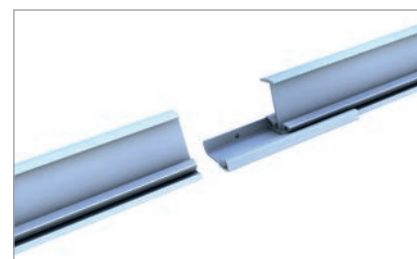

Dach kryty karpiówką | system wsuwany top-fix

System wsuwany z montowanymi pionowo modułami do dachów pokrytych karpiówką

Połączenie klasyki z nowoczesnością: karpiówka z systemem wsuwanym

- wąski i nie rzucający się w oczy hak dachowy
- Centryczne przeniesienie obciążenia
- możliwy montaż modułów w ułożeniu poziomym i pionowym
- szyna wsuwana w kolorze czarnym lub srebrnym - dopasowana do koloru ramy modułu

Warianty produktów

- różne typy haków, również dla łąt o wysokości 40 mm
- podwójne haki dla ekstremalnie dużych obciążeń

Zalety

- bardzo estetyczny wygląd instalacji oraz szybki montaż dzięki systemowi szyn wsuwanych
- Hak dachowy regulowany w trzech miejscach dla łatwiejszego wyrównania krzywizn dachu i dopasowania do różnych typów i wymiarów dachówek
- Pływające i beznaprężeniowe ułożenie modułów
- W miejscu mocowania haka nie jest wymagane użycie dachówki metalowej

Ustawienie profilu podstawy BS na krokwi

Połączenie szyny wsuwanej z szyną C38

Łącznik szyny wsuwanej

rys. Oznaczenie

- 1 szyna montażowa
 - w kolorze srebrnym i czarnym dla wszystkich wysokości ramy modułu
 - Pływające i beznapężeniowe ułożenie modułów
- 2 ogranicznik krawędzi
 - kolorystycznie dopasowane do szyny wsuwanej
 - brak możliwości wysunięcia się modułów
- 3 Szyna C
 - dostępne w różnych wysokościach i długościach
 - możliwe chodzenie po szynie podczas montażu
- 4 Łączniki krzyżowe
 - stabilne i pewne połączenie
 - w pełni prefabrykowane i przygotowane elementy montażowe
- 5 Hak dachowy
 - Hak dachowy regulowany w trzech miejscach dla łatwiejszego wyrównania krzywizn dachu i dopasowania do różnych typów i wymiarów dachówek
 - możliwość wyboru w przypadku wysokich (BS) i niższych obciążeń (flex)
- 6 Śruby mocujące do haków dachowych
 - dopuszczone przez nadzór budowlany
 - dostępne średnice $\varnothing 6 / 8$ mm oraz różne długości