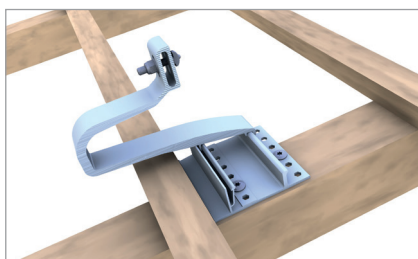

Dach kryty dachówką | system zaciskowy

novotegra side-fix

novotegra side-fix – system zaciskowy jednopoziomowy z montowanymi pionowo modułami

Wkręć, kliknij, gotowe!

Nasze nowe haki dachowe z serii Novotegra side-fix można łatwo i szybko zainstalować na dachach z dachówkami ceramicznymi. Właściwości takie jak stabilność i elastyczność w użyciu, są dla nas oczywistością i nie powinny ich zabraknąć.

Kształt haka dachowego umożliwi bezpieczny montaż nawet przy dużych pokryciach dachówek do ok. 11 cm. W połączeniu z nową szyną C-N jest to idealny system mocowania dla twoich projektów na dachach krytych dachówką. Szyna C-N łączy zalety naszych sprawdzonych już szyn montażowych – mianowicie boczne połączenie z hakiem dachowym z regulacją wysokości jak i wykorzystanie szyny jako kanał kablowy.

Przez wewnętrzny łącznik w komorze Szyny C-N nie musimy uwzględniać położenia haków dachowych lub kłem do modułów. Do ładnego wykończenia szyn C-N na krawędzi, dodajemy nasze czarne zaślepki, które są umieszczone nad końcem szyny. Do mocowania samych modułów używamy naszych standardowych Kłem do szyny C, w kolorze srebrnym lub czarnym.

Bez względu na to, czy moduły montowane są w jednej warstwie, pionowo lub poziomo - z naszym systemem mocowania polegasz na wysokiej jakości i bezpieczeństwie.

Zalety

- Szybki montaż haka dachowego przez kliknięcie
- Hak dachowy do dużego pokrycia dachówek do ok. 11 cm
- Szyna C-N może być używana jako kanał kablowy
- Łatwe połączenie od boku
- Wewnętrzny łącznik złącze dla maksymalnej swobody
- Łatwy w montażu dzięki wstępnie zmontowanym komponentom
- sprawdzona technologia mocowania z funkcją blokowania dla uproszczenia montażu
- Wysoka jakość produkcji i trwałość
- Łatwe projektowanie zgodnie z normami Eurocode w narzędziu internetowym Solar-Planit