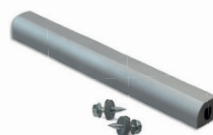

Dach kryty dachówką | system zaciskowy

novotegra side-fix

novotegra side-fix – system zaciskowy jednopoziomowy z montowanymi pionowo modułami

Wkręć, kliknij, gotowe!

Nasze nowe haki dachowe z serii Novotegra side-fix można łatwo i szybko zainstalować na dachach z dachówkami ceramicznymi. Właściwości takie jak stabilność i elastyczność w użyciu, są dla nas oczywistością i nie powinny ich zabraknąć.

Bez względu na to, czy moduły montowane są w jednej warstwie, pionowo lub poziomo - z naszym systemem mocowania polegasz na wysokiej jakości i bezpieczeństwie.

Zalety

- Szybki montaż haka dachowego przez kliknięcie
- Hak dachowy do dużego pokrycia dachówek do ok. 11 cm
- Szyna C-N może być używana jako kanał kablowy
- Łatwe połączenie od boku
- Wewnętrzny łącznik złącze dla maksymalnej swobody
- Łatwy w montażu dzięki wstępnie zmontowanym komponentom
- sprawdzona technologia mocowania z funkcją blokowania dla uproszczenia montażu
- Wysoka jakość produkcji i trwałość
- Łatwe projektowanie zgodnie z normami Eurocode w narzędziu internetowym Solar-Planit

Pozycja haku na krokwi

Łącznik szyny C-N 37

Zaślepka szyny C-N z kłemą końcową

System zaciskowy

klema srodkowa lub
koncowa

nr art. 03-000276

nr art. 03-000284

nr art. 03-000275

nr art. 03-000277

novotegra top-fix

Zaślepka

nr art. 03-001343

Łącznik

nr art. 03-001347

Szyna

nr art. 03-001328