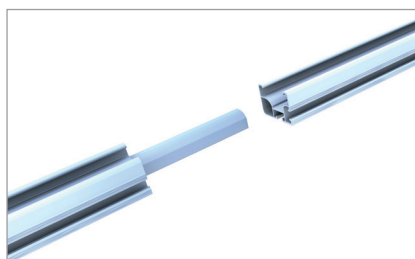

Łącznik szyny C-N 37