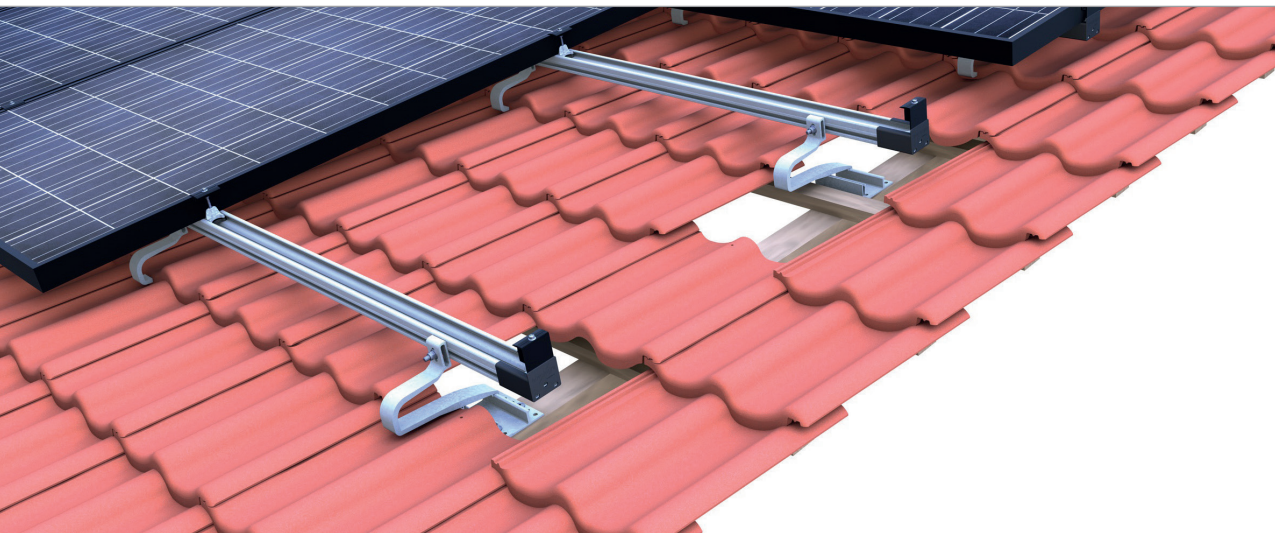

Dach kryty dachówką | system zaciskowy

novotegra side-fix

novotegra side-fix – system zaciskowy jednopoziomowy z montowanymi pionowo modułami

Wkręć, kliknij, gotowe!

Nasze nowe haki dachowe z serii Novotegra side-fix można łatwo i szybko zainstalować na dachach z dachówkami ceramicznymi. Właściwości takie jak stabilność i elastyczność w użyciu, są dla nas oczywistością i nie powinny ich zabraknąć.

Kształt haka dachowego umożliwi bezpieczny montaż nawet przy dużych pokryciach dachówek do ok. 11 cm. W połączeniu z nową szyną C-N jest to idealny system mocowania dla twoich projektów na dachach krytych dachówką. Szyna C-N łączy zalety naszych sprawdzonych już szyn montażowych – mianowicie boczne połączenie z hakiem dachowym z regulacją wysokości jak i wykorzystanie szyny jako kanał kablowy.

Przez wewnętrzny łącznik w komorze Szyny C-N nie musimy uwzględniać położenia haków dachowych lub kłem do modułów. Do ładnego wykończenia szyn C-N na krawędzi, dodajemy nasze czarne zaślepki, które są umieszczone nad końcem szyny. Do mocowania samych modułów używamy naszych standardowych Kłem do szyny C, w kolorze srebrnym lub czarnym.

Bez względu na to, czy moduły montowane są w jednej warstwie, pionowo lub poziomo - z naszym systemem mocowania polegasz na wysokiej jakości i bezpieczeństwie.

Zalety

- Szybki montaż haka dachowego przez kliknięcie
- Hak dachowy do dużego pokrycia dachówek do ok. 11 cm
- Szyna C-N może być używana jako kanał kablowy
- Łatwe połączenie od boku
- Wewnętrzny łącznik złącze dla maksymalnej swobody
- Łatwy w montażu dzięki wstępnie zmontowanym komponentom
- sprawdzona technologia mocowania z funkcją blokowania dla uproszczenia montażu
- Wysoka jakość produkcji i trwałość
- Łatwe projektowanie zgodnie z normami Eurocode w narzędziu internetowym Solar-Planit