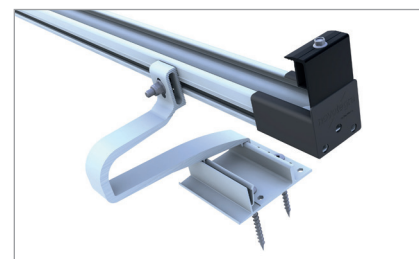

Dach kryty dachówką | system zaciskowy

novotegra side-fix

novotegra side-fix – system zaciskowy jednopoziomowy z montowanymi pionowo modułami

Wkręć, kliknij, gotowe!

Nasze nowe haki dachowe z serii Novotegra side-fix można łatwo i szybko zainstalować na dachach z dachówkami ceramicznymi. Właściwości takie jak stabilność i elastyczność w użyciu, są dla nas oczywistością i nie powinny ich zabraknąć.

Kształt haka dachowego umożliwi bezpieczny montaż nawet przy dużych pokryciach dachówek do ok. 11 cm. W połączeniu z nową szyną C-N jest to idealny system mocowania dla twoich projektów na dachach krytych dachówką. Szyna C-N łączy zalety naszych sprawdzonych już szyn montażowych – mianowicie boczne połączenie z hakiem dachowym z regulacją wysokości jak i wykorzystanie szyny jako kanał kablowy.

Bez względu na to, czy moduły montowane są w jednej warstwie, pionowo lub poziomo - z naszym systemem mocowania polegasz na wysokiej jakości i bezpieczeństwie.

Zalety

- Szybki montaż haka dachowego przez kliknięcie
- Hak dachowy do dużego pokrycia dachówek do ok. 11 cm
- Szyna C-N może być używana jako kanał kablowy
- Łatwe połączenie od boku
- Wewnętrzny łącznik złącze dla maksymalnej swobody
- Łatwy w montażu dzięki wstępnie zmontowanym komponentom
- sprawdzona technologia mocowania z funkcją blokowania dla uproszczenia montażu
- Wysoka jakość produkcji i trwałość
- Łatwe projektowanie zgodnie z normami Eurocode w narzędziu internetowym Solar-Planit

Pozycja haku na krokwi

Łącznik szyny C-N 37

Zaślepka szyny C-N z kłemą końcową

System zaciskowy

klema srodkowa lub
koncowa

nr art. 03-000276

nr art. 03-000284

nr art. 03-000275